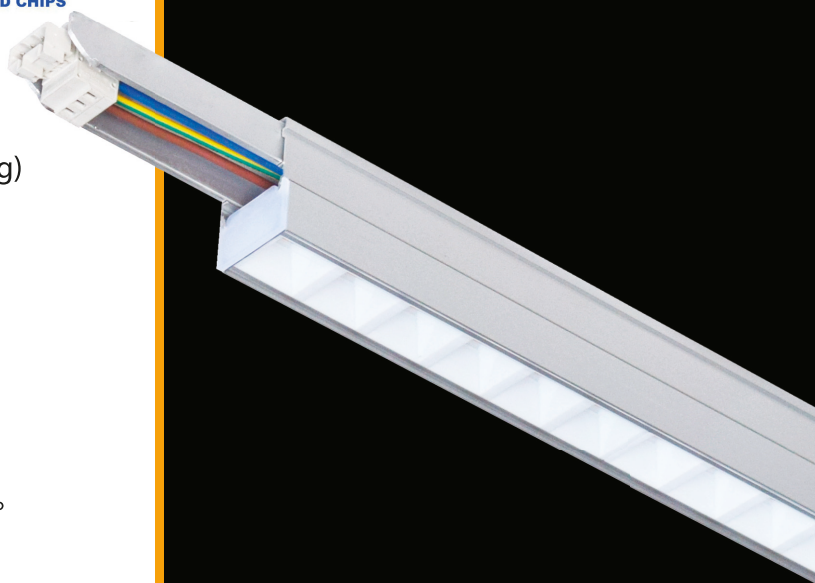

ILLuminec Led

Lijnverlichting T249 voor professioneel gebruik 120lm/W

Voltage	AC100-277V 50/60Hz
Led type	SAMSUNG 3030
Driver	LIFUD
PF	>0.95
Luminus efficiency	120 lm/W
CCT	4000K (3000K op aanvraag)
CRI	>80
Openingshoek	80°
Optiek	Antiglare reflector + helder pmma
Behuizing	aluminium
Levensduur LED	L90> 65 000 h bij TA <40° L80>100 000 h bij TA <40°
Garantie	5 jaar
Voor omgevingstemp	-30° / + 55°C
Temp tijdens opslag	-40° / + 85°C
IP waarde	IP20
Slagbestendigheid	IK08

LAGE VERBLINDINGSFACTOR <19

Certificaten

ILL-TRU-T249-20W850L80	20Watt	4000K	80°	2 400 lm	1200x30x41mm
ILL-TRU-T249-20W850L80	20Watt	3000K	80°	2 400 lm	1200x30x41mm
ILL-TRU-T249-20W850L80	25Watt	4000K	80°	3 000 lm	1500x30x41mm
ILL-TRU-T249-20W850L80	25Watt	3000K	80°	3 000 lm	1500x30x41mm
ILL-TRU-T249-PE	230V POWER ENTRY MODULE				200x30x41mm
ILL-TRU-T249-PL	END PLATE				
ILL-TRU-T249-BASE120	VERBINDINGSSTUK ZONDER LED 120CM				1200x30x41mm
ILL-TRU-T249-BASE120	VERBINDINGSSTUK ZONDER LED 150CM				1500x30x41mm
ILL-TRU-T249-SMC	CLIP VOOR BEVESTIGING AAN PLAFOND				
ILL-TRU-T249-SMCW	CLIP + KABEL 1.5M OM TE PENDELEN				